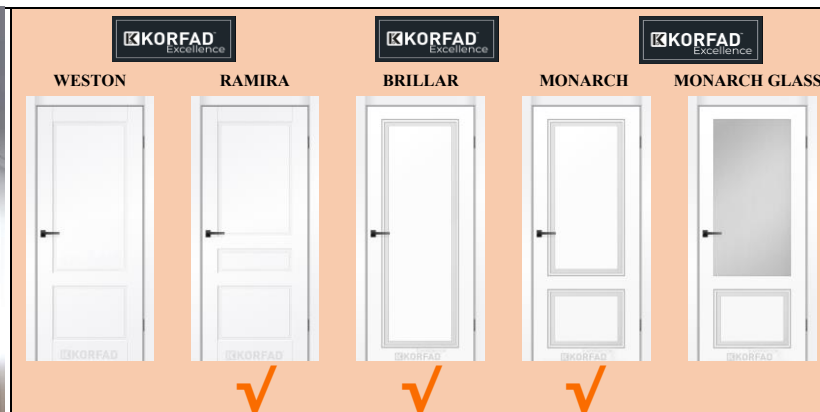

**В наявності
на складі
у м. Дніпро**

ДВЕРІ МІЖКІМНАТНІ

**ФАБРИКА
УСПІХУ**

098 531-00-20
<https://фабрика-успіху.укр>

RAL 9003 Біла аналь	RAL 7036 Сірий	RAL 7047 Світло сірий	аністолізоване корозійне в Росії/ЄС	RAL 1013 Циантань
------------------------	-------------------	--------------------------	---	----------------------

Дверне полотно	400, 600, 700, 800, 900 x 2000 мм	Дерево + MDF	OUTSIDE	WESTON	RAMIRA, BRILLAR, MONARCH	MONARCH GLASS
			«INSIDE»	6 110	6 365	7 880
Коробка з ушільнювачем (2,5 ст.)	ТЕЛЕСКОП "СЕНДВІЧ" 90 мм	MDF + Дерево + MDF	90°38°2070	-	- / 7320 / 7320	-
	ТЕЛЕСКОП "КОМПЛАНАР" 90 мм		90°45°2100	-	2 613	-
	ТЕЛЕСКОП "INSIDE" 90 мм		90°32°2100	-	2 800	-
Ліштва (5 ст., на два боки)	ТЕЛЕСКОП крило 30/20 мм	MDF	70°10°2150	-	2 375	-
	ТЕЛЕСКОП крило 50/40 мм			-	2 575	-
Ліштва (2,5 ст., на один бік)	КОМПЛАНАР	MDF	80°12°2150	-	1 275	-
	INSIDE			-	-	-
Добірні дошка (2,5 ст.)	ТЕЛЕСКОП	MDF	100°10°2070	-	1 363	-
			200°10°2070	-	2 725	-
Роздрібна вартість блоку	ДП + Коробка "СЕНДВІЧ" 90мм + Ліштва телескоп 30/20 	Без добірної дошки		11 098	11 353	12 868
		+ Добірні дошка телескоп 100		12 461	12 716	14 231
		+ Добірні дошка телескоп 200		13 823	14 078	15 593
	ДП + Коробка "КОМПЛАНАР" 90мм + Ліштва "КОМПЛАНАР" + ТЕЛЕСКОП 30/20 або ДП "INSIDE" + Коробка "INSIDE" + Ліштва "INSIDE" + ТЕЛЕСКОП 30/20 	Без добірної дошки		11 373	«КОМПЛАНАР» 11 628	13 143
				-	«INSIDE» 12 403	-
		+ Добірні дошка телескоп 100		12 735	«КОМПЛАНАР» 12 990	14 505
				-	«INSIDE» 13 765	-
		+ Добірні дошка телескоп 200		14 098	«КОМПЛАНАР» 14 353	15 868
				-	«INSIDE» 15 128	-